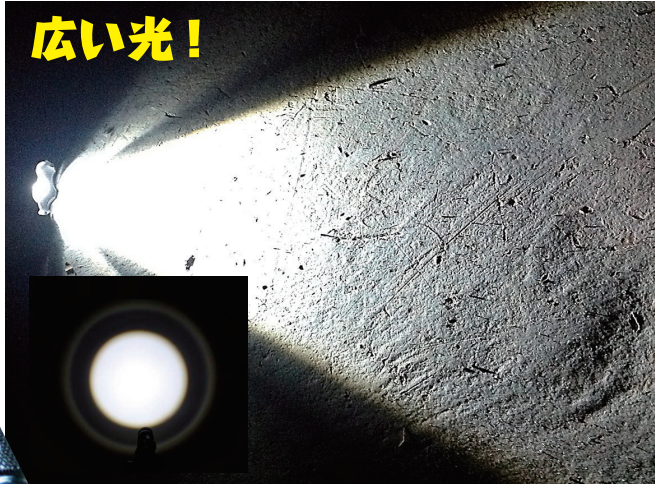

E-TECH 3モードフラッシュライト

LOW High Flash

AC/DC 充電式

家庭用コンセント・車載シガーソケット

型式：KLR-10B
KLR-10G

ズーム機能付ロー・ハイ・フラッシュの3モード

スポット的にしっかり照らしたい時に最適!!

広範囲を見渡すのに最適!!

ボタン半押しで切り替えられますのでカチカチとオンオフをする必要がありません。広角照射、ポイント照射を自在に操作出来るズーム機能付きです!

ストラップ付

充電差込口

家庭用充電器

車載用充電器

光量：300 ルーメン
充電時間：約 4 ~ 5 時間
使用時間：約 1.5 時間

ストラップ付ケースで
収納、持ち運びに便利!!

【セット内容】

- ・本体
- ・リチウムイオン電池 (3.7v 3000mAh)
- ・家庭用充電器
- ・シガーソケット充電器
- ・ストラップ

使用方法

※家庭用で充電する場合は、充電中はレッド、満充電時にグリーンに点灯します。シガーソケットで充電する場合は、レッドにのみ点灯します。満充電時にグリーンに変わる事はありませんので、ご注意ください。

使用上の注意

- ※防水機能はありません。標準的な防滴の機能です。水中では使用しないで下さい。
- ※充電したまま長時間放置しないで下さい。
- ※使用後はスイッチを切って保管して下さい。また、長期間使用しない場合はバッテリーを抜いて下さい。
- ※光源を絶対に直視しないで下さい。大変強力な光のため、目を痛める可能性があります。
- ※LED 照明の性質上、発光時に熱を発生します。長時間使用される際には、十分にご注意下さい。また、使用中に異常を感じたらすぐに使用を中止して下さい。
- ※小さなお子様の手が届く場所に置かないようにご注意ください。